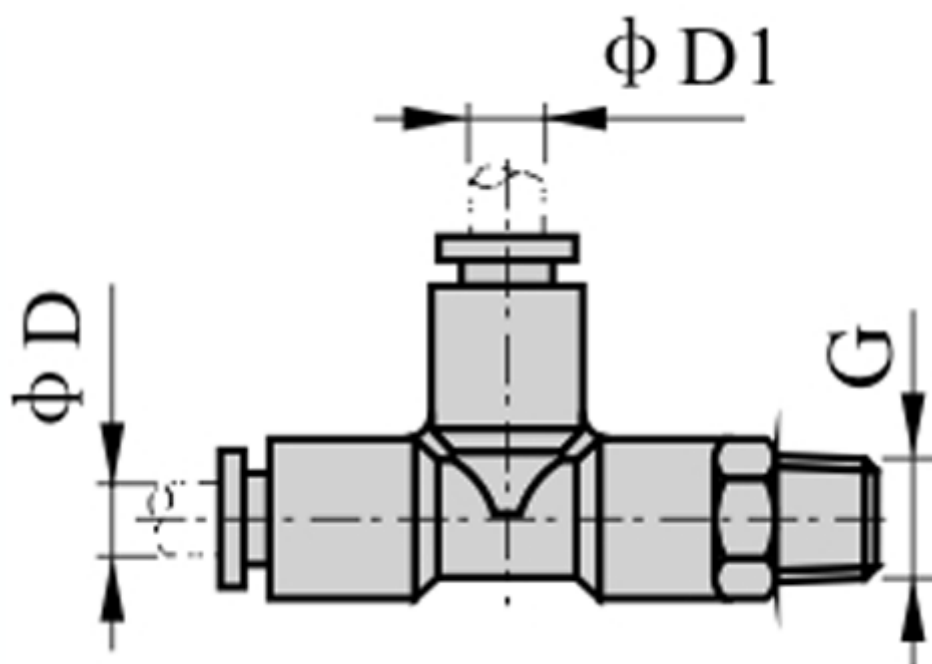

Varenummer: 58EPD602  
Beskrivelse: Fitting EPD602 T-stykke  
udvendig gevind 1/4", slangediameter 6

## Mål

D = 6  
Gevind = 1/4"